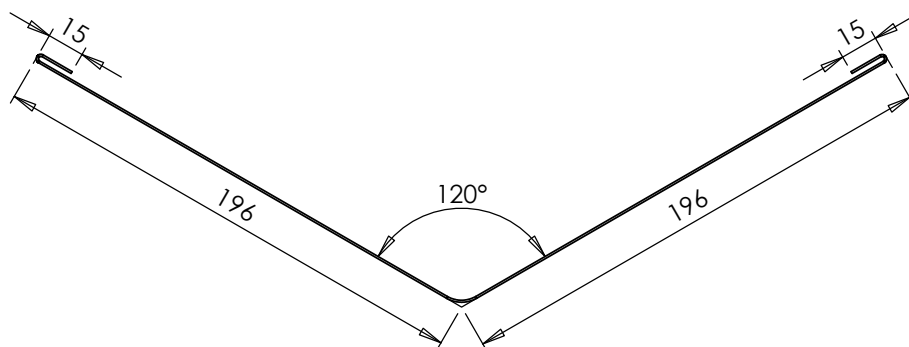

FICHE TECHNIQUE

NOUE 20X20CM

no.Art.	matériel	épaisseur	longueur	poids
GKIEL-K	cuivre (NEN-EN1172)	0.7 mm	5 m	13.1 kg
GKIEL-K/3	cuivre (NEN-EN1172)	0.7 mm	3 m	7.9 kg
GKIEL-Z	zinc (NEN-EN988)	0.8 mm	5 m	12.1 kg
GKIEL-Z/3	zinc (NEN-EN988)	0.8 mm	3 m	7.3 kg
GKIEL-Q	zinc patiné gris clair (NEN-EN988)	0.8 mm	5 m	12.1 kg
GKIEL-A	zinc patiné gris foncé (NEN-EN988)	0.8 mm	5 m	12.1 kg